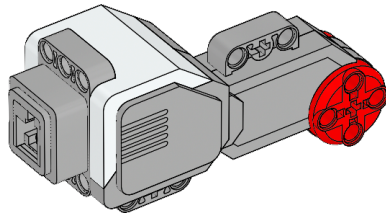

54x
Track, 5x1,5-module, black
6014648

1x
Right curved panel, 3x5-module,
black
4566249

1x
EV3 Brick
6009996

1x
Color Sensor
6008919

2x
Large Motor
6009430

2x
Touch Sensor
6008472

1x
Medium Motor
6008577

1x
Ultrasonic Sensor
6008924