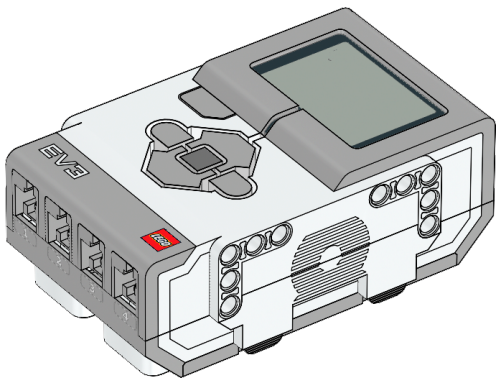

54x
Track, 5x1,5-module, black
6014648

1x
Right curved panel, 3x5-module,
black
4566249

1x
EV3 Brick
6009996

1x
Color Sensor
6008919

2x
Large Motor
6009430

2x
Touch Sensor
6008472

1x
Medium Motor
6008577

1x
Ultrasonic Sensor
6008924