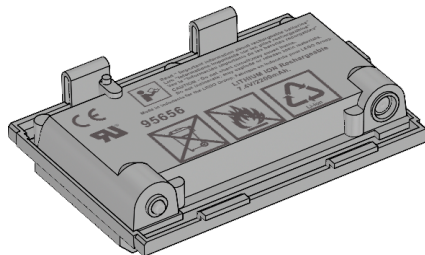

54x
Track, 5x1,5-module, black
6014648

1x
Right curved panel, 3x5-module,
black
4566249

1x
EV3 Brick
6009996

1x
Color Sensor
6008919

2x
Large Motor
6009430

2x
Touch Sensor
6008472

1x
Medium Motor
6008577

1x
Ultrasonic Sensor
6008924